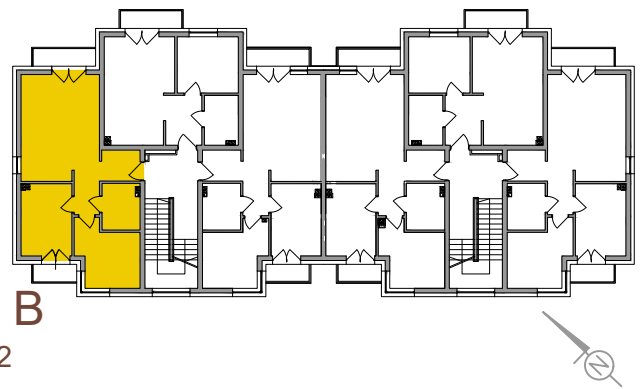

## BUDYNEK MIESZKALNY B MIESZKANIE NR 7 I PIĘTRO 53,84m<sup>2</sup>

MIESZKANIE NR 7			
1	KORYTARZ	6,84m <sup>2</sup>	gres
2	ŁAZIENKA	4,74m <sup>2</sup>	gres
3	POKÓJ	10,26m <sup>2</sup>	gres
4	POKÓJ	10,00m <sup>2</sup>	panele
5	POKÓJ+ANEKS KUCH.	22,00m <sup>2</sup>	panele/gres
<b>SUMA</b>		<b>53,84m<sup>2</sup></b>	