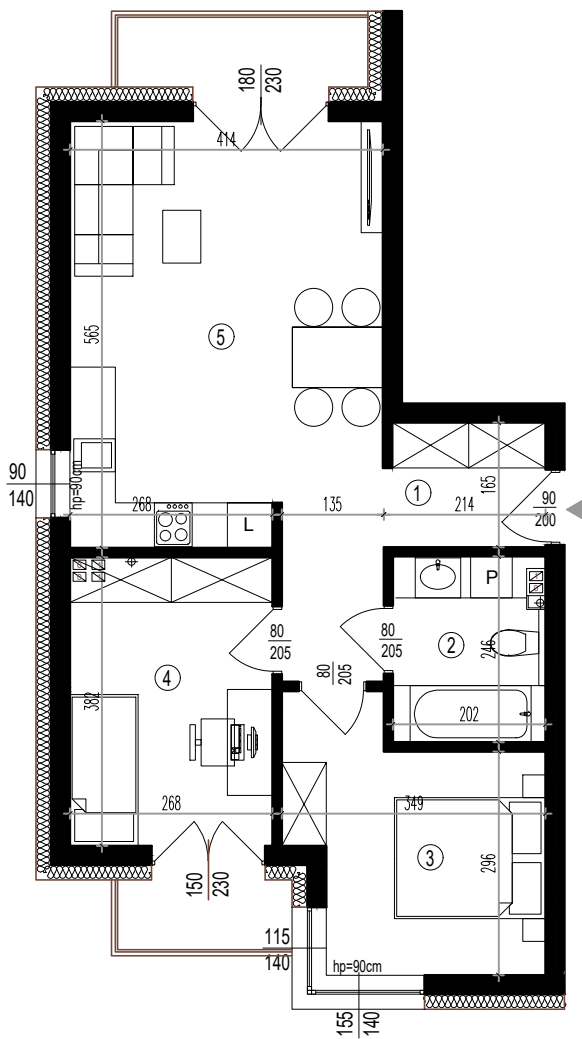

## BUDYNEK MIESZKALNY B MIESZKANIE NR 7 I PIĘTRO 53,84m<sup>2</sup>

MIESZKANIE NR 7			
1	KORYTARZ	6,84m <sup>2</sup>	gres
2	ŁAZIENKA	4,74m <sup>2</sup>	gres
3	POKÓJ	10,26m <sup>2</sup>	gres
4	POKÓJ	10,00m <sup>2</sup>	panele
5	POKÓJ+ANEKS KUCH.	22,00m <sup>2</sup>	panele/gres
<b>SUMA</b>		<b>53,84m<sup>2</sup></b>	