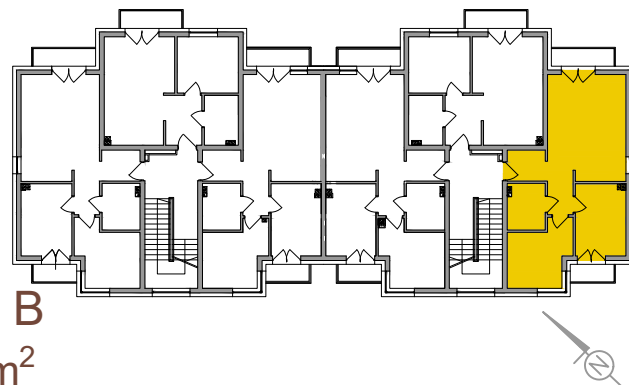

## BUDYNEK MIESZKALNY B MIESZKANIE NR 18 II PIĘTRO 53,63m<sup>2</sup>

MIESZKANIE NR 18			
1	KORYTARZ	6,84m <sup>2</sup>	gres
2	ŁAZIENKA	4,70m <sup>2</sup>	gres
3	POKÓJ	10,26m <sup>2</sup>	gres
4	POKÓJ	9,83m <sup>2</sup>	panele
5	POKÓJ+ANEKS KUCH.	22,00m <sup>2</sup>	panele/gres
<b>SUMA</b>		<b>53,63m<sup>2</sup></b>	