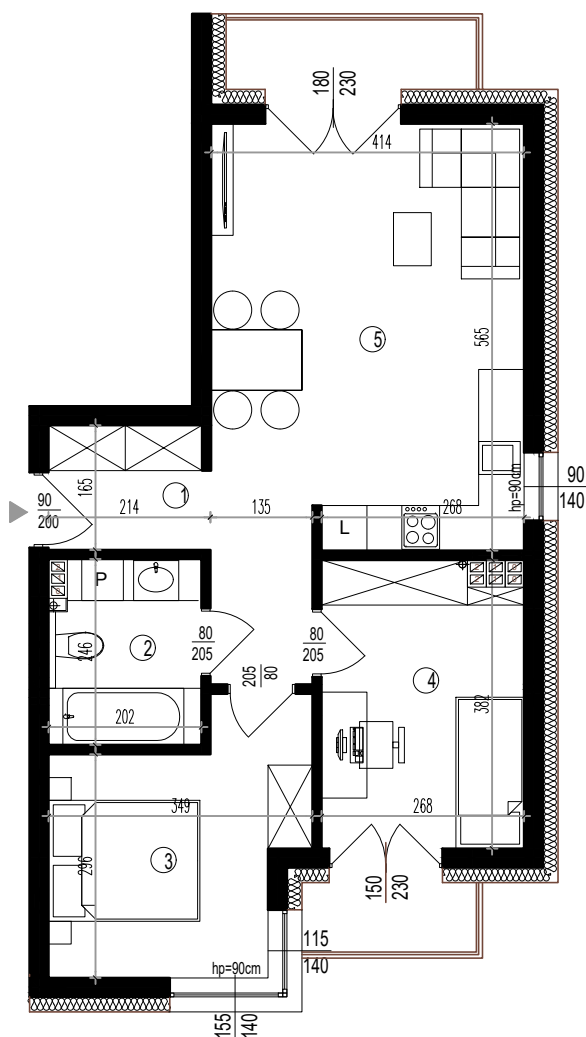

## BUDYNEK MIESZKALNY B MIESZKANIE NR 18 II PIĘTRO 53,63m<sup>2</sup>

MIESZKANIE NR 18			
1	KORYTARZ	6,84m <sup>2</sup>	gres
2	ŁAZIENKA	4,70m <sup>2</sup>	gres
3	POKÓJ	10,26m <sup>2</sup>	gres
4	POKÓJ	9,83m <sup>2</sup>	panele
5	POKÓJ+ANEKS KUCH.	22,00m <sup>2</sup>	panele/gres
<b>SUMA</b>		<b>53,63m<sup>2</sup></b>	