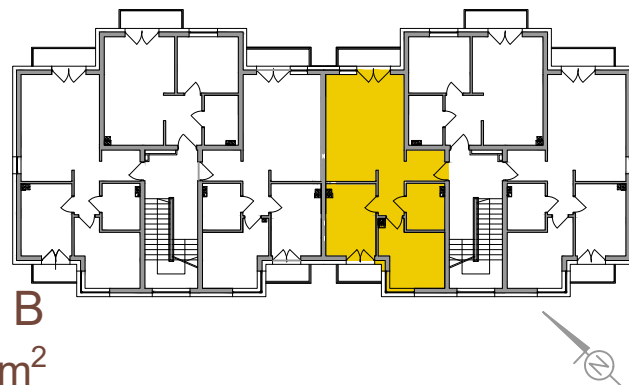

OSIEDLE KSIĄŻENICE

BUDYNEK MIESZKALNY B MIESZKANIE NR 16 II PIĘTRO 53,74m²

MIESZKANIE NR 16			
1	KORYTARZ	6,99m ²	gres
2	ŁAZIENKA	4,70m ²	gres
3	POKOJ	10,05m ²	panele
4	POKOJ	10,00m ²	panele
5	POKOJ+ANEKS KUCH.	22,00m ²	panele/gres
SUMA		53,74m²	