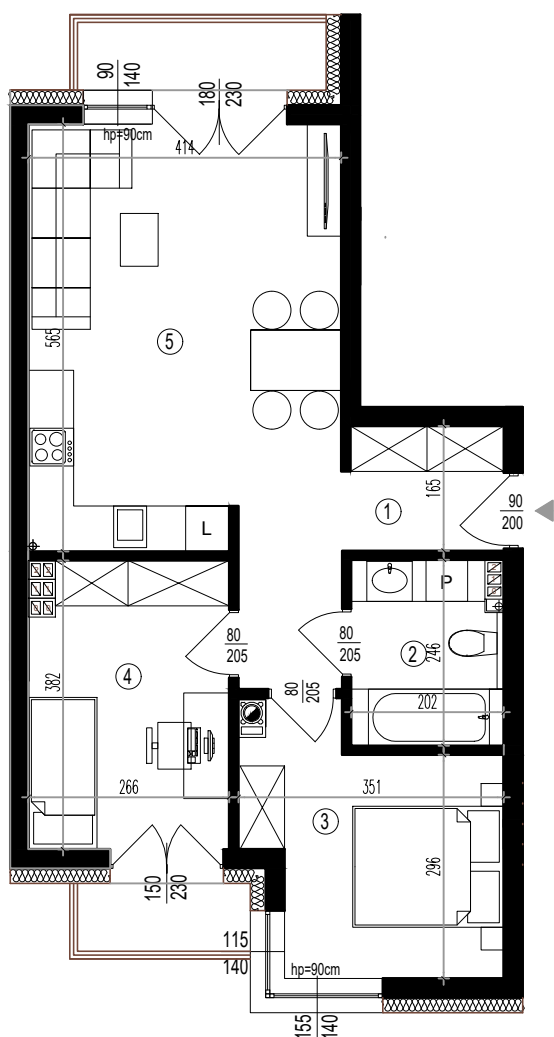

OSIEDLE KSIĄŻENICE

BUDYNEK MIESZKALNY B MIESZKANIE NR 16 II PIĘTRO 53,74m²

MIESZKANIE NR 16			
1	KORYTARZ	6,99m ²	gres
2	ŁAZIENKA	4,70m ²	gres
3	POKOJ	10,05m ²	panele
4	POKOJ	10,00m ²	panele
5	POKOJ+ANEKS KUCH.	22,00m ²	panele/gres
SUMA		53,74m²	