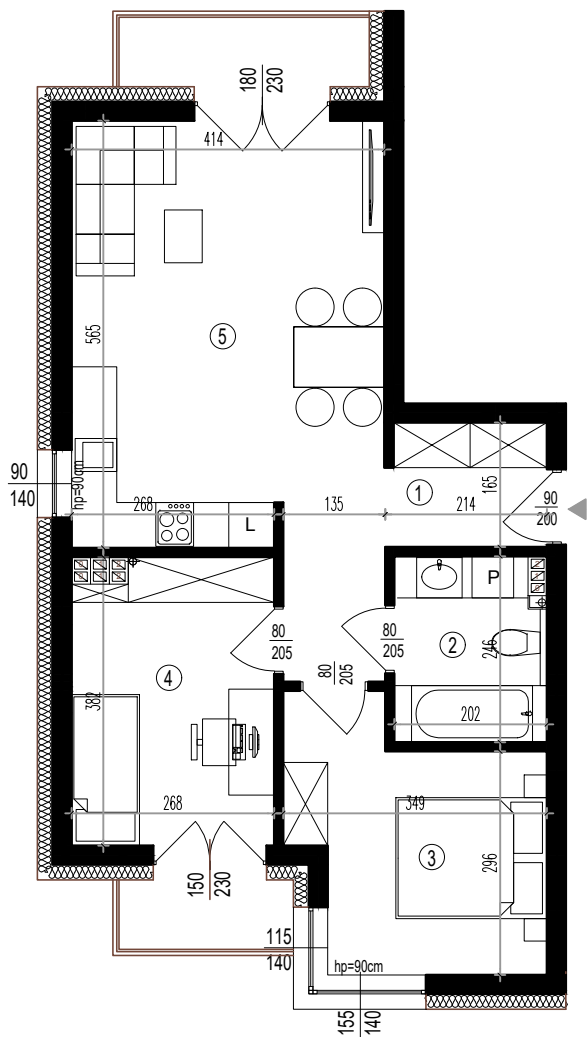

OSIEDLE KSIĄŻENICE

BUDYNEK MIESZKALNY B MIESZKANIE NR 13 II PIĘTRO 53,63m²

MIESZKANIE NR 13			
1	KORYTARZ	6,84m ²	gres
2	ŁAZIENKA	4,70m ²	gres
3	POKÓJ	10,26m ²	gres
4	POKÓJ	9,83m ²	panele
5	POKÓJ+ANEKS KUCH.	22,00m ²	panele/gres
SUMA		53,63m²	