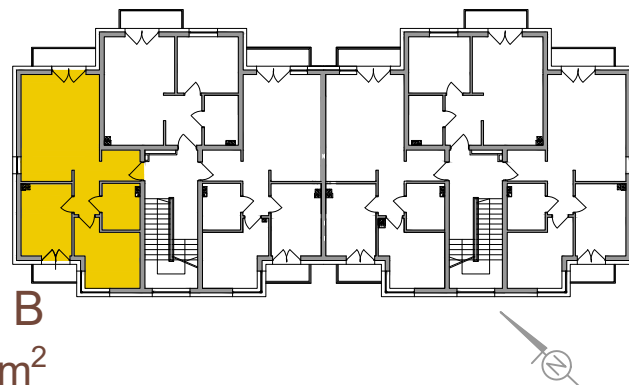

OSIEDLE KSIĄŻENICE

BUDYNEK MIESZKALNY B MIESZKANIE NR 13 II PIĘTRO 53,63m²

MIESZKANIE NR 13			
1	KORYTARZ	6,84m ²	gres
2	ŁAZIENKA	4,70m ²	gres
3	POKÓJ	10,26m ²	gres
4	POKÓJ	9,83m ²	panele
5	POKÓJ+ANEKS KUCH.	22,00m ²	panele/gres
SUMA		53,63m²	